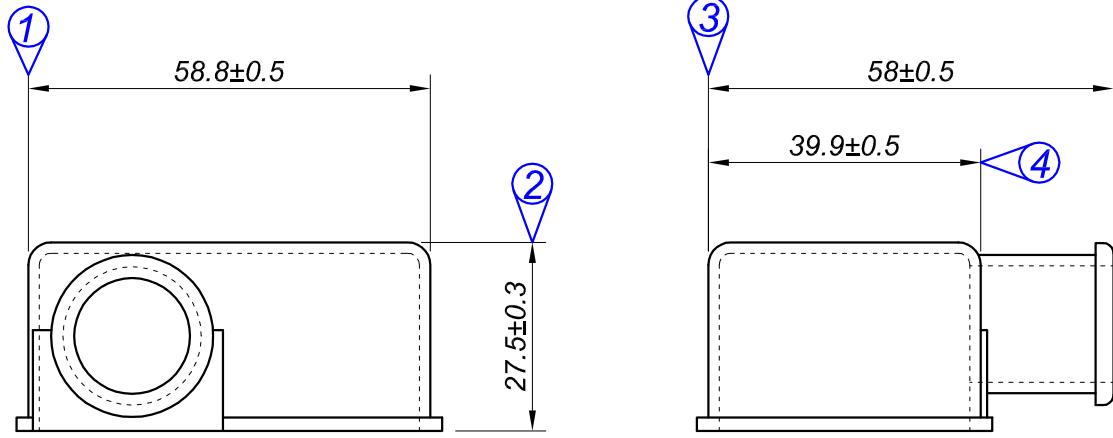

PARÇA KODU PART CODE	PARÇA ADI PART NAME	RENK COLOR	MALZEME MATERIAL
KB 4102-03	KUTUP BAŞI KAPŞON SOL KIRMIZI	RED / KIRMIZI	PVC

Tarih / Date	05.05.2011	İmza /Signature	Ölçek / Scale			
Çizen / Desing	M.Yağcı		1 / 1			
Onay / Approval	S.Gölcük		No		Değişiklik / Revision	Tarih/Date
	Parça Adı: Part Name	KUTUP BAŞI KAPŞON SOL KIRMIZI			Parça Kodu: Part Code	KB 4102

Resmin Üzerinden Ölçü Almayınız / Don't use the drawing for measuring purpose